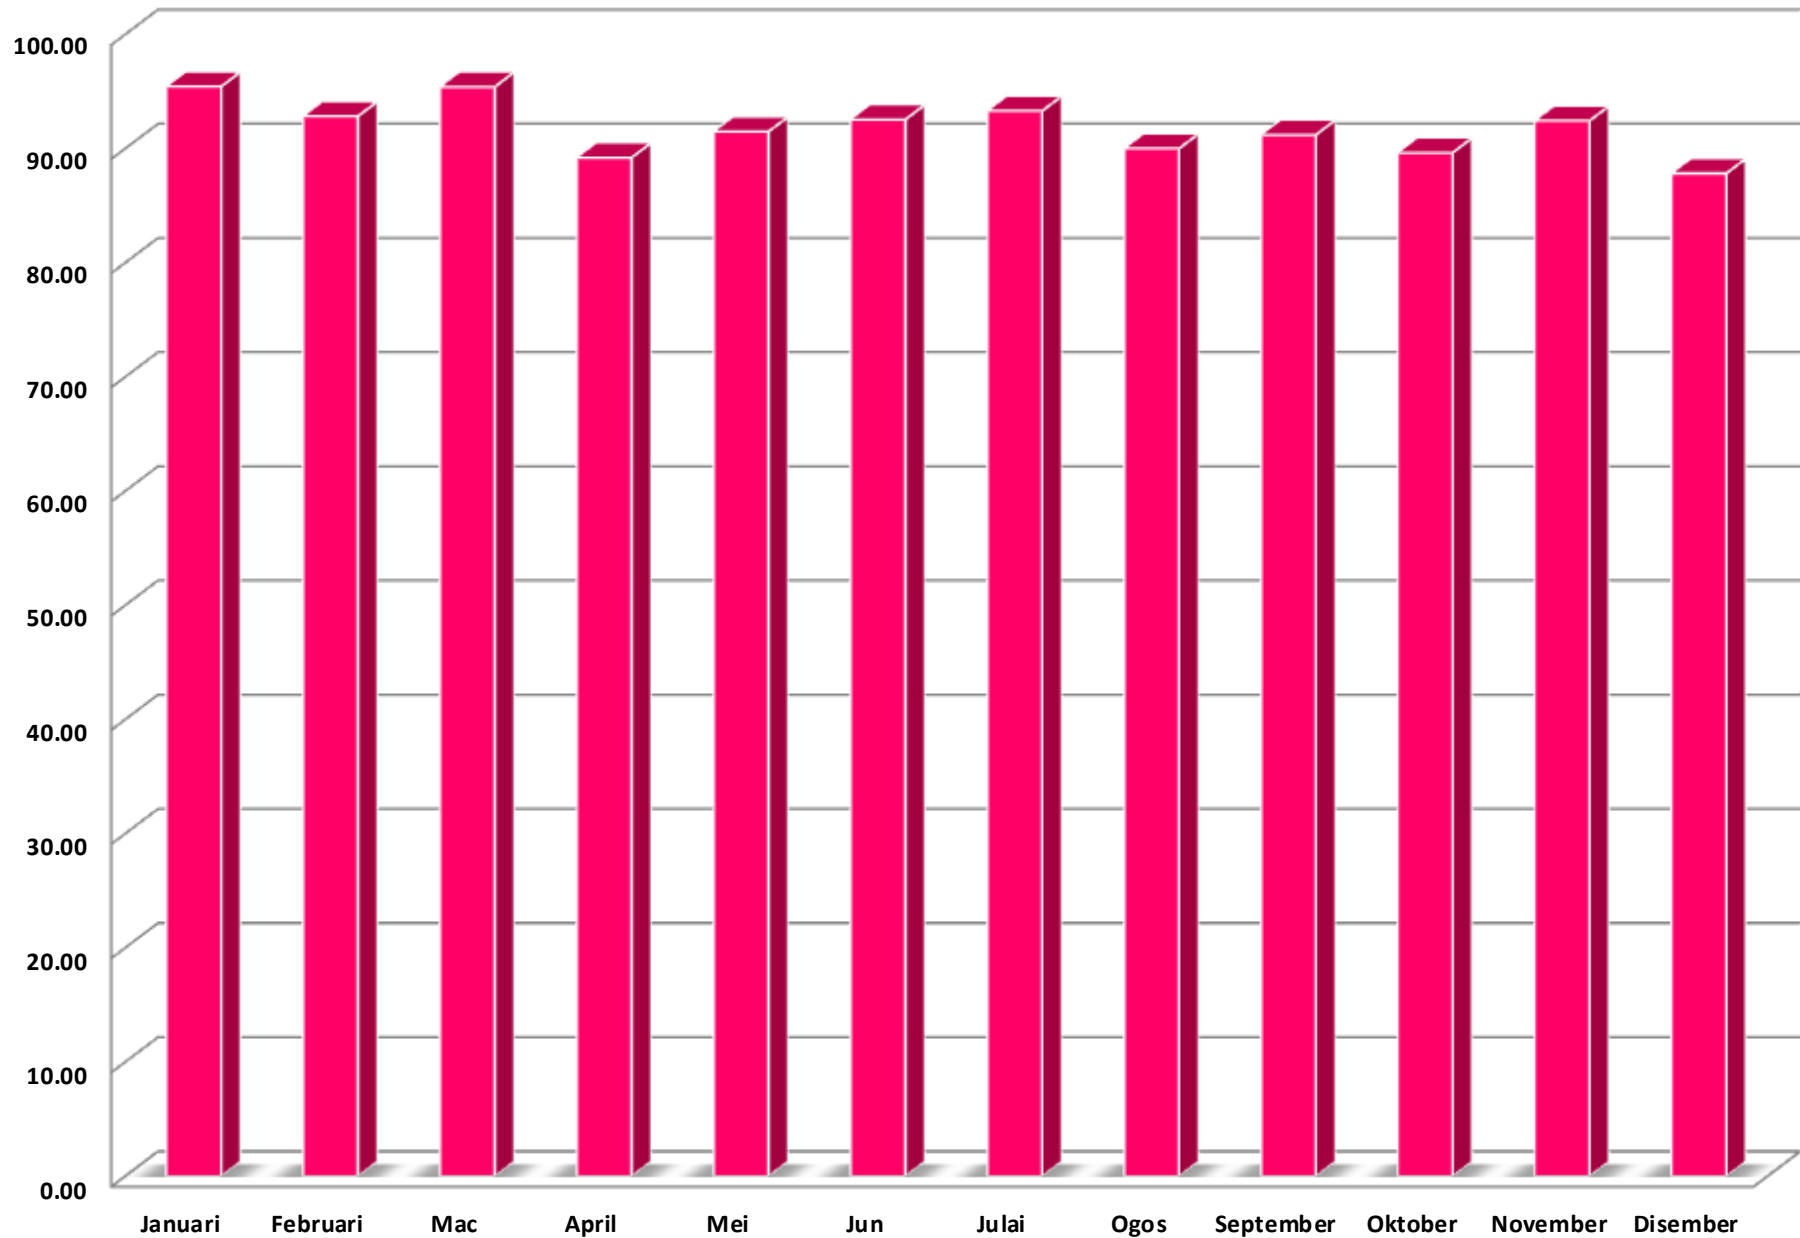

CSI KESELURUHAN BAITULMAL BAGI TAHUN 2017

	1	2	3	4	5	6	7	8	9	10	11	12	
	Januari	Februari	Mac	April	Mei	Jun	Julai	Ogos	September	Oktober	November	Disember	Purata Peratus
Ucap Selamat	93.63	90.34	94.20	89.29	90.97	92.25	94.45	91.18	91.97	91.10	92.50	88.51	91.70
Pandang Mata	93.38	91.71	94.17	87.48	90.23	91.67	93.50	89.26	91.44	89.47	92.70	88.04	91.09
Mesra	95.52	92.67	95.43	90.71	91.35	91.25	93.35	90.34	91.93	90.48	92.46	86.62	91.84
Kesungguhan	96.67	93.89	95.88	90.21	90.91	93.70	94.22	90.12	91.54	90.79	93.08	86.44	92.29
Terima Kasih	95.23	93.46	95.82	90.88	93.23	92.34	93.49	90.09	92.02	91.62	93.10	91.10	92.70
Penampilan	96.49	93.50	95.48	88.70	91.97	92.94	92.91	90.15	91.15	91.20	93.61	86.79	92.07
Telefon	94.89	91.63	94.12	88.37	89.93	91.49	90.16	88.74	88.79	88.71	91.75	85.11	90.31
Mudah & Cepat	95.47	93.20	95.85	87.62	90.21	92.45	92.31	89.34	91.05	90.12	90.96	87.07	91.30
Tepat & Profesional	95.42	93.26	95.25	87.71	90.67	92.11	93.11	87.99	89.33	88.97	90.52	86.29	90.89
Tersusun	96.39	93.86	96.15	90.48	93.27	93.18	94.23	90.72	91.95	90.06	93.18	90.08	92.80
Ceria	96.54	93.53	97.00	89.73	93.46	94.56	94.46	91.99	91.98	91.57	92.81	89.98	93.13
Purata peratus	95.42	92.82	95.40	89.20	91.47	92.54	93.29	89.99	91.19	89.63	92.42	87.82	91.77

CSI Keseluruhan Baitulmal Tahun 2017