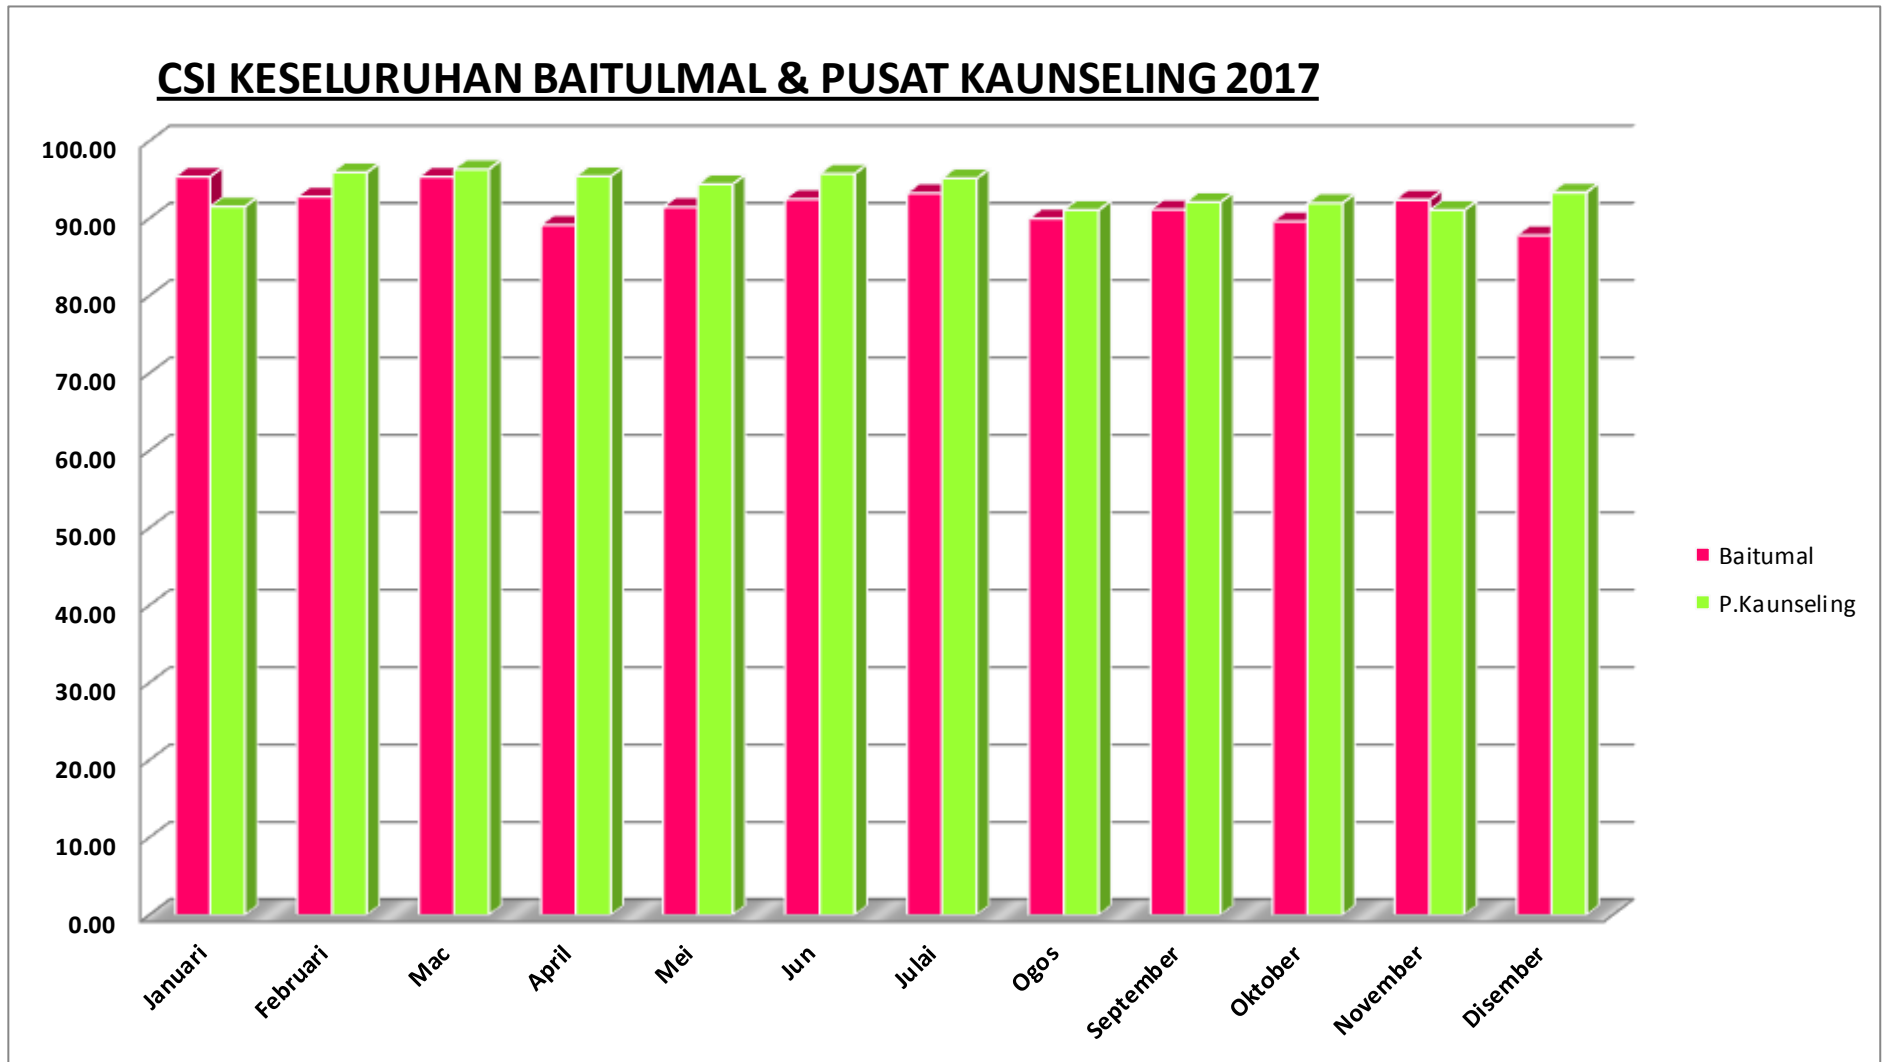

CSI KESELURUHAN BAITULMAL & PUSAT KAUNSELING BAGI TAHUN

	Januari	Februari	Mac	April	Mei	Jun	Julai	Ogos	September	Oktober	November	Disember
Baitumal	95.42	92.82	95.40	89.20	91.47	92.54	93.29	89.99	91.19	89.63	92.42	87.82
P.Kaunseling	91.55	95.96	96.39	95.46	94.45	95.81	95.19	91.10	92.13	92.01	91.09	93.39

CSI KESELURUHAN BAITULMAL BAGI TAHUN 2017

	1	2	3	4	5	6	7	8	9	10	11	12	
	Januari	Februari	Mac	April	Mei	Jun	Julai	Ogos	September	Oktober	November	Disember	Purata Peratus
Ucap Selamat	93.63	90.34	94.20	89.29	90.97	92.25	94.45	91.18	91.97	91.10	92.50	88.51	91.70
Pandang Mata	93.38	91.71	94.17	87.48	90.23	91.67	93.50	89.26	91.44	89.47	92.70	88.04	91.09
Mesra	95.52	92.67	95.43	90.71	91.35	91.25	93.35	90.34	91.93	90.48	92.46	86.62	91.84
Kesungguhan	96.67	93.89	95.88	90.21	90.91	93.70	94.22	90.12	91.54	90.79	93.08	86.44	92.29
Terima Kasih	95.23	93.46	95.82	90.88	93.23	92.34	93.49	90.09	92.02	91.62	93.10	91.10	92.70
Penampilan	96.49	93.50	95.48	88.70	91.97	92.94	92.91	90.15	91.15	91.20	93.61	86.79	92.07
Telefon	94.89	91.63	94.12	88.37	89.93	91.49	90.16	88.74	88.79	88.71	91.75	85.11	90.31
Mudah & Cepat	95.47	93.20	95.85	87.62	90.21	92.45	92.31	89.34	91.05	90.12	90.96	87.07	91.30
Tepat & Profesional	95.42	93.26	95.25	87.71	90.67	92.11	93.11	87.99	89.33	88.97	90.52	86.29	90.89
Tersusun	96.39	93.86	96.15	90.48	93.27	93.18	94.23	90.72	91.95	90.06	93.18	90.08	92.80
Ceria	96.54	93.53	97.00	89.73	93.46	94.56	94.46	91.99	91.98	91.57	92.81	89.98	93.13
Purata peratus	95.42	92.82	95.40	89.20	91.47	92.54	93.29	89.99	91.19	89.63	92.42	87.82	91.77